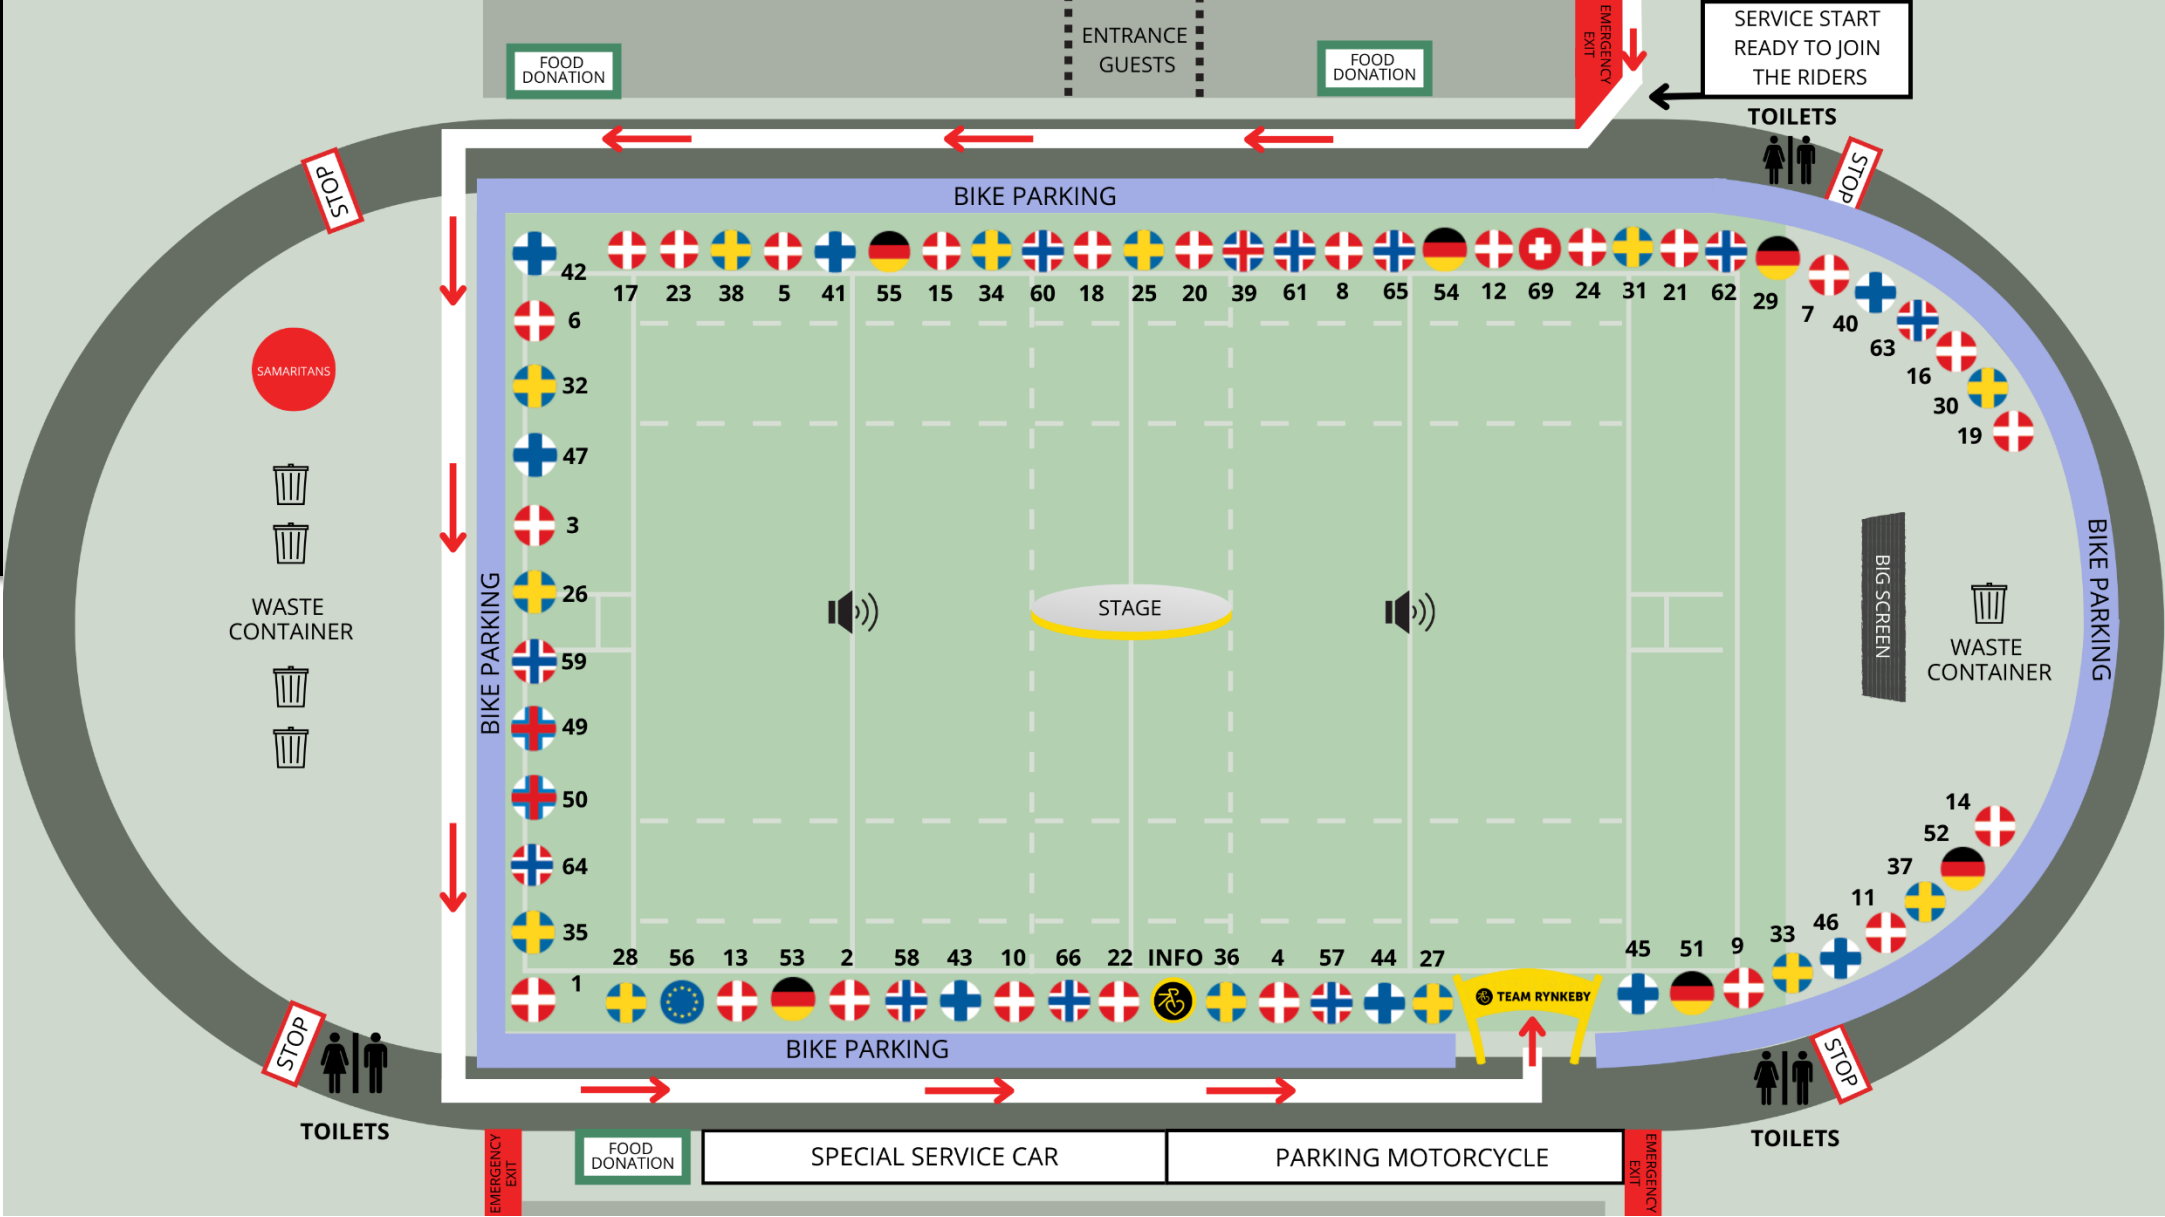

Figure 2

Tent placements -
Vélodrome
Jacques
Anquetil

1. Team Alpe 'd Huez
2. Team Fjordlandet
3. Team MidtVest
4. Team Nordsjælland
5. Team Rynkeby 100 Sjælland
6. Team Rynkeby Bornholm
7. Team Rynkeby Galibier
8. Team Rynkeby København
9. Team Rynkeby Nordjylland
10. Team Rynkeby Odense
11. Team Rynkeby Riget
12. Team Rynkeby Ringe
13. Team Rynkeby Sønderjylland
14. Team Rynkeby Trekanten
15. Team Rynkeby Vestegnen
16. Team Rynkeby Vestsjælland
17. Team Rynkeby Østjylland
18. Team Rynkeby Østsjælland
19. Team Storstrøm
20. Team Vestjylland
21. Team Øresund
22. TR Søhøjlandet
23. TR100 Jylland
24. TR Foods

25. Göteborg
26. Halland
27. Helsingborg
28. Jönköping
29. Kristianstad
30. Lund
31. Malmö
32. Riket Sverige
33. Sjuhärad
34. Skaraborg
35. Stockholm
36. Täby
37. Värmland
38. Östergötland

39. Team Iceland

40. Espoo
41. Helsinki
42. Vantaa
43. Tampere
44. Oulu
45. Turku
46. Järvi-Suomi
47. Ostrobothnia

49. Team Færøerne
50. Team Sornfelli

51. Berlin
52. Flensburg
53. Hamburg
54. Nieder-Olm
55. RheinRuhr

56. TR Europa

57. Agder
58. Arctic
59. Haugaland
60. Innlandet
61. Oslo
62. Rogaland
63. Salten
64. Trøndelag
65. Vestland
66. Østfold

69. TR Schweiz